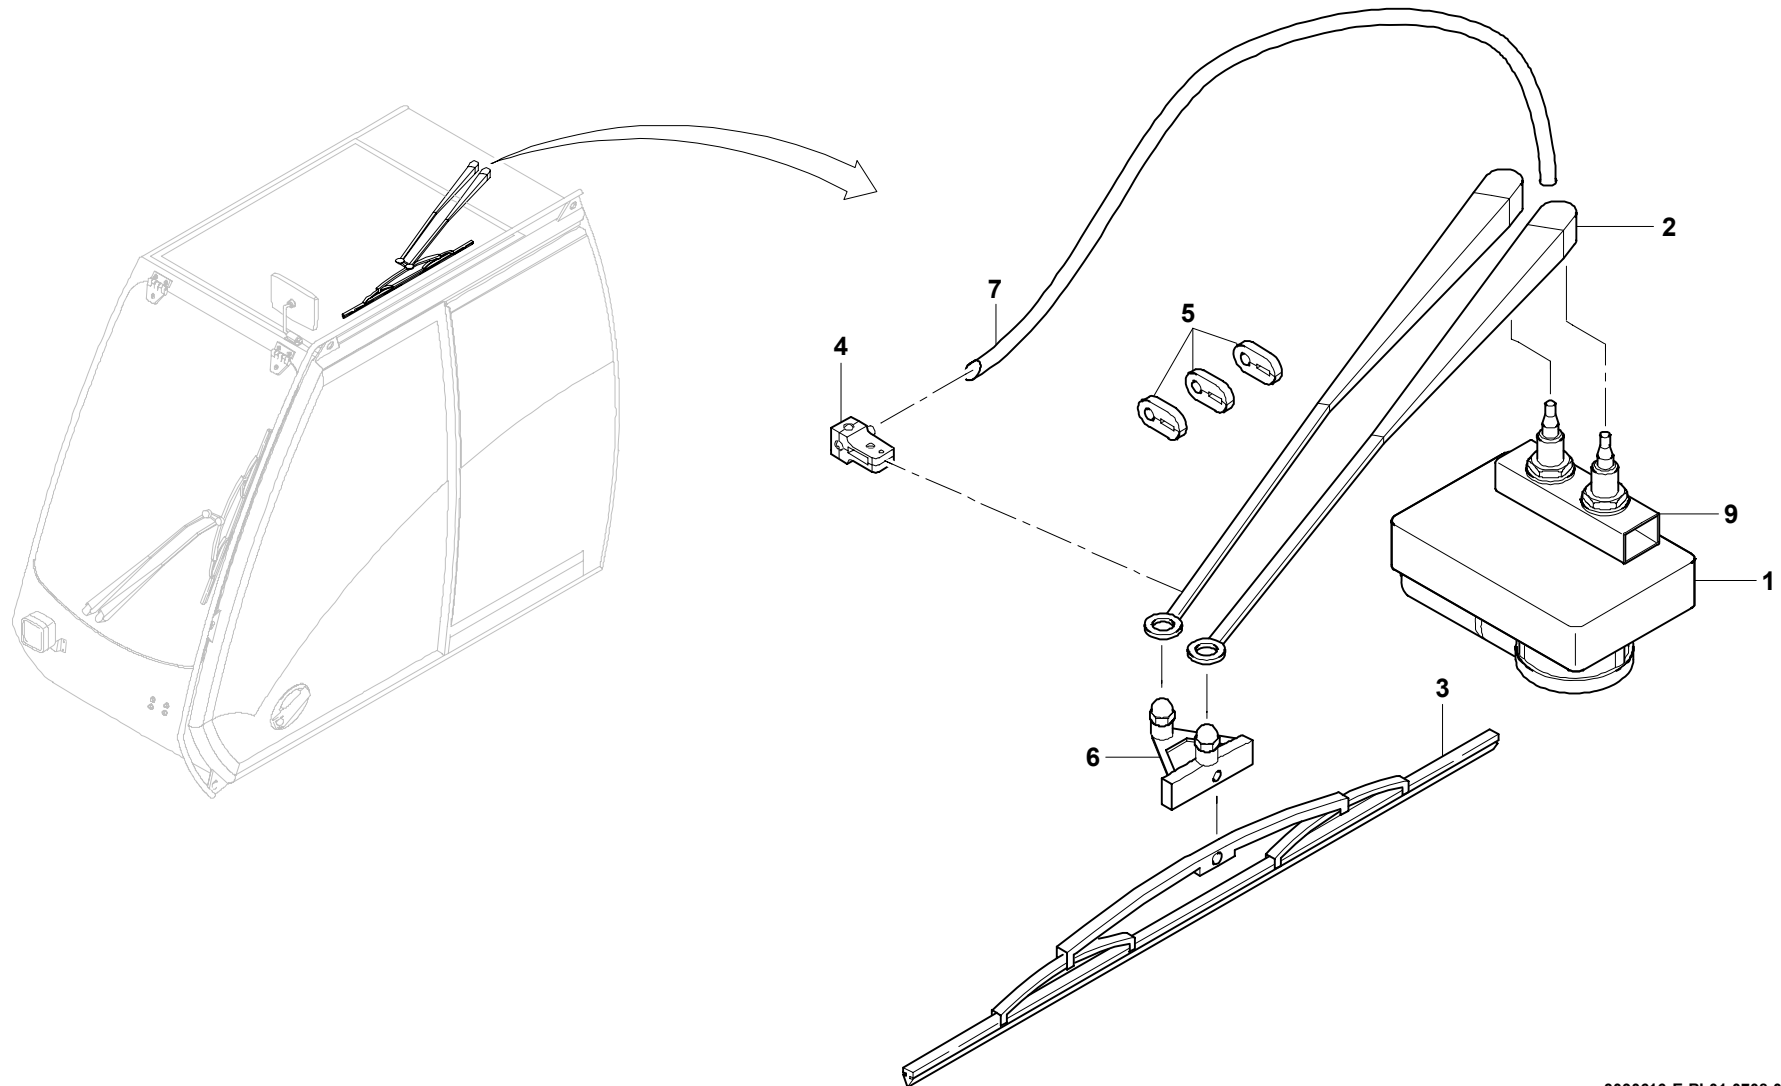

GROVEDACHWISCHER
ROOF WIPERBILDTADEL
PICTORIAL DISPLAY

07.08

3090616-ETL E

1/1

**GMK 5170
BE 630
G 237**

3090616-E-BL01-0708-0000